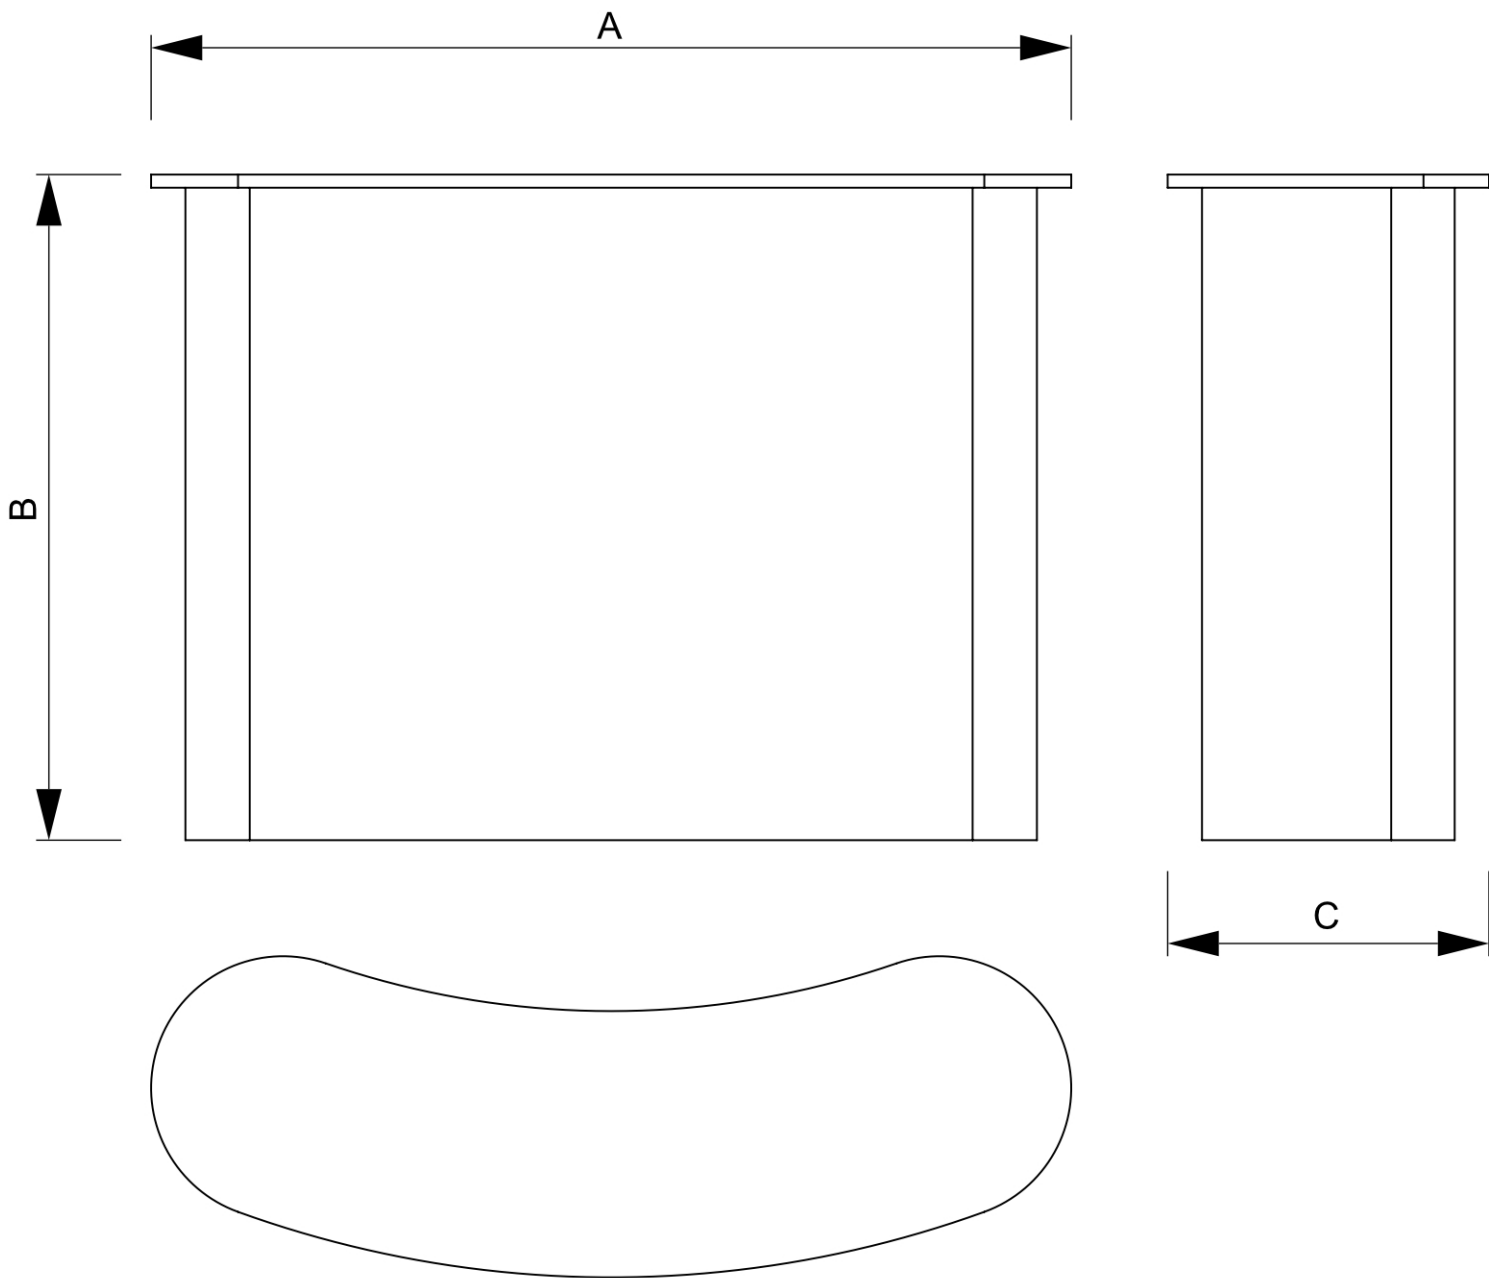

PRODUKTOVÝ LIST

Promo Stolek Magnetic, dřevo

CMTTLO

- Stabilní a robustní hliníková konstrukce
- Dřevěná polička
- Skvělý v kombinaci s Pop up Magnetic

PRODUKTOVÝ LIST

Promo Stolek Magnetic, dřevo

CMTTLO

PRODUKTOVÝ LIST

Promo Stolek Magnetic, dřevo

CMTTLO

ZÁKLADNÍ INFORMACE

SKU	Rozměry (mm) (A x B x C)	Formát (mm)	Viditelná část (mm) (VXxVY)	Rozteč otvorů (mm) (XxY)
CMTTLO	1255 x 971 x 410	1972 x 948 mm	1972 x 948 mm	-

Orientace	Váha (kg)
Na výšku	17,00

ELEKTRICKÉ PARAMETRY

Osvětlení	Osvětlení barva (K)	Svitivost (cd)	Světelná intenzita (lx)	Příkon (W)
Ne	-	-	-	-

BALENÍ

Balící jednotka 1 (mm)	Balící jednotka 2 (mm)	Balící jednotka 3 (mm)
1020 x 420 x 230	-	-